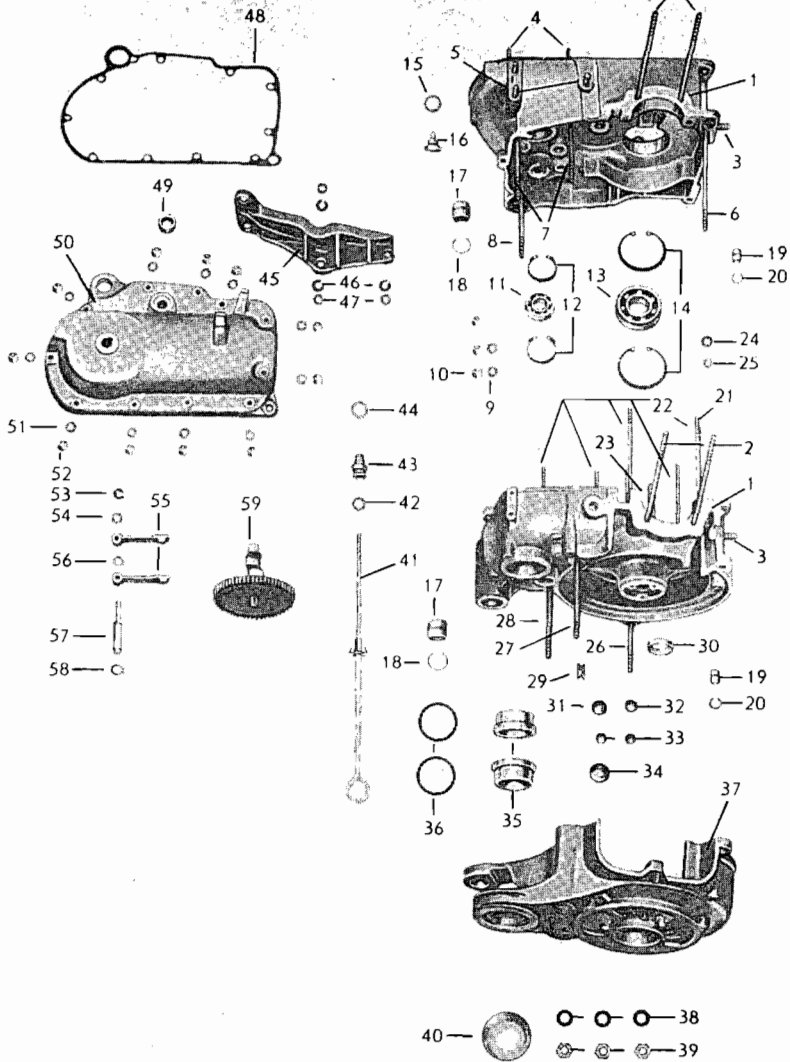

Ersatzteilliste
für
HEINKEL-Tourist
103-A2

INHALTSVERZEICHNIS

Bezeichnung	Tafel
Zubehör	0
Kurbelgehäuse	1
Kurbeltrieb	2
Zylinder/Zylinderkopf	3
Kupplung	4
Getriebe	5
Anlass-Zünd-Lichtanlage	6
Gemischbildung "Bing"	7
Luftabführungsanlage/Auspuffanlage	8
Schwingarm	9
Motorlagerung	10
Rahmen	11
Vordergabel/Hinterradfederung	12
Vorderradnabe/Kotflügel	13
Felgen/Bereifung	14
Verkleidung/Sitzkissen	15
Lenker/Bedienung/Armaturen	16
Elektrische Ausrüstung	17
Kraftstoffbehälter/Werkzeug	18
Zubehör: Gepäckträger/Felge	19
Zubehör: Windschutzscheibe	20

23

24

25

Tafel 1 Kurbelgehäuse

Tafel 2 Kurbeltrieb

Tafel 3 Zylinder / Zylinderkopf

Tafel 4 Kupplung

Tafel 5 Getriebe

Tafel 6 Anlaß-Zünd-Lichtanlage

Tafel 7 Gemischbildung - Bing

Tafel 8 Luftabföhrungsanlage/Auspuffanlage

Tafel 9 Schwingarm

Tafel 10 Motorlagerung

Tafel 12 Vordergabel/Hinterradfederung

Tafel 12a Vordergabel