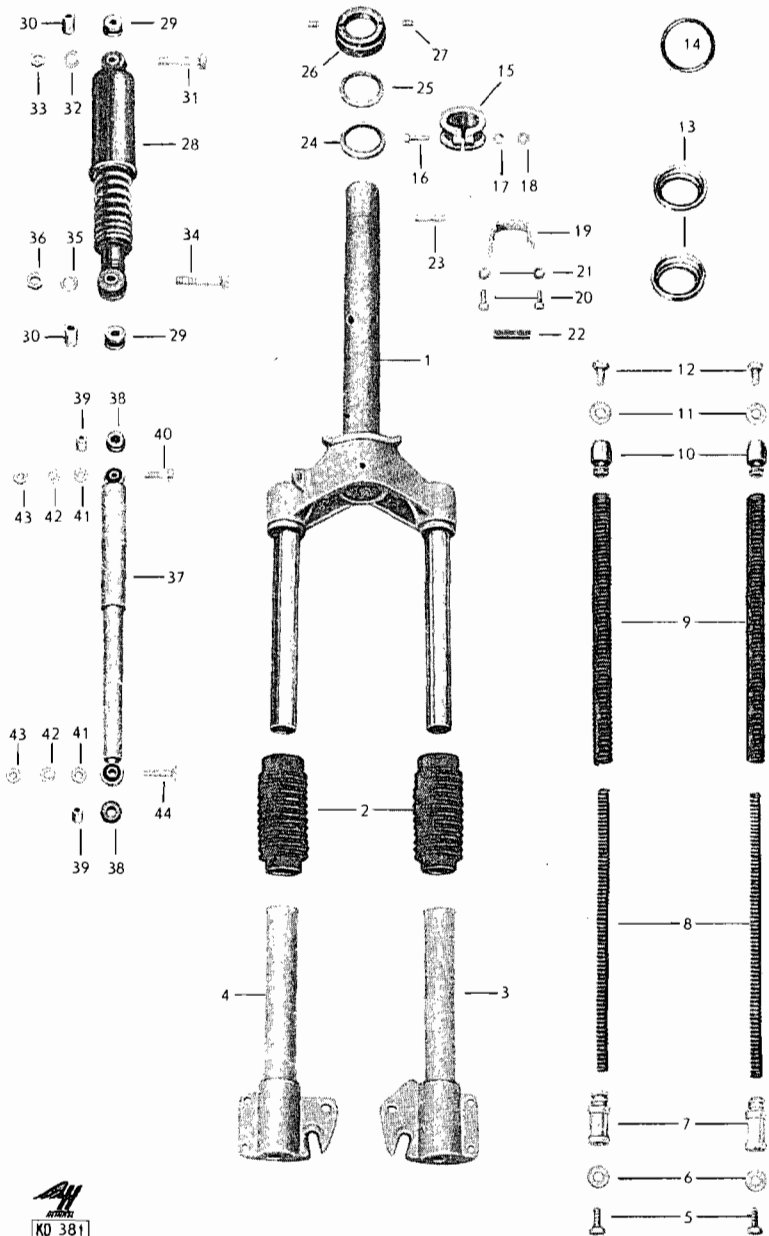

Ersatzteilliste
für
HEINKEL-Tourist
103-A2

INHALTSVERZEICHNIS

Bezeichnung	Tafel
Zubehör	0
Kurbelgehäuse	1
Kurbeltrieb	2
Zylinder/Zylinderkopf	3
Kupplung	4
Getriebe	5
Anlass-Zünd-Lichtanlage	6
Gemischbildung "Bing"	7
Luftabführungsanlage/Auspuffanlage	8
Schwingarm	9
Motorlagerung	10
Rahmen	11
Vordergabel/Hinterradfederung	12
Vorderradnabe/Kotflügel	13
Felgen/Bereifung	14
Verkleidung/Sitzkissen	15
Lenker/Bedienung/Armaturen	16
Elektrische Ausrüstung	17
Kraftstoffbehälter/Werkzeug	18
Zubehör: Gepäckträger/Felge	19
Zubehör: Windschutzscheibe	20

23

24

25

Tafel 1 Kurbelgehäuse

Tafel 2 Kurbeltrieb

Tafel 3 Zylinder / Zylinderkopf

Tafel 4 Kupplung

Tafel 5 Getriebe

Tafel 6 Anlaß-Zünd-Lichtanlage

Tafel 7 Gemischbildung - Bing

Tafel 8 Luftabföhrungsanlage/Auspuffanlage

Tafel 9 Schwingarm

Tafel 10 Motorlagerung

Tafel 12 Vordergabel/Hinterradfederung

Tafel 12a Vordergabel

Tafel 13 Vorderradnabe / Kotflügel

Tafel 13a Vorderradnabe / Kotflügel

Tafel 14 Felgen / Bereifung

Tafel 15 Verkleidung / Sitzkissen

Tafel 16 Lenker / Bedienung / Armaturen

Tafel 17 Elektrische Ausrüstung

Tafel 18 Kraftstoffbehälter / Werkzeug