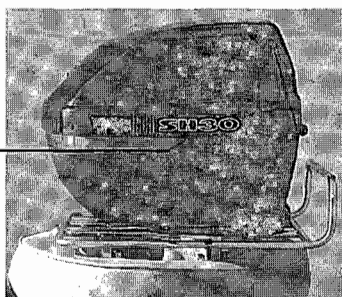

Ersatzteilliste
für
HEINKEL-Tourist
103-A2

INHALTSVERZEICHNIS

Bezeichnung	Tafel
Zubehör	0
Kurbelgehäuse	1
Kurbeltrieb	2
Zylinder/Zylinderkopf	3
Kupplung	4
Getriebe	5
Anlass-Zünd-Lichtanlage	6
Gemischbildung "Bing"	7
Luftabführungsanlage/Auspuffanlage	8
Schwingarm	9
Motorlagerung	10
Rahmen	11
Vordergabel/Hinterradfederung	12
Vorderradnabe/Kotflügel	13
Felgen/Bereifung	14
Verkleidung/Sitzkissen	15
Lenker/Bedienung/Armaturen	16
Elektrische Ausrüstung	17
Kraftstoffbehälter/Werkzeug	18
Zubehör: Gepäckträger/Felge	19
Zubehör: Windschutzscheibe	20

Tafel 0 Zubehör

16

17

18

19

20

21

22

23

24

25

Tafel 1 Kurbelgehäuse

Tafel 2 Kurbeltrieb

Tafel 3 Zylinder / Zylinderkopf

Tafel 4 Kupplung

Tafel 5 Getriebe