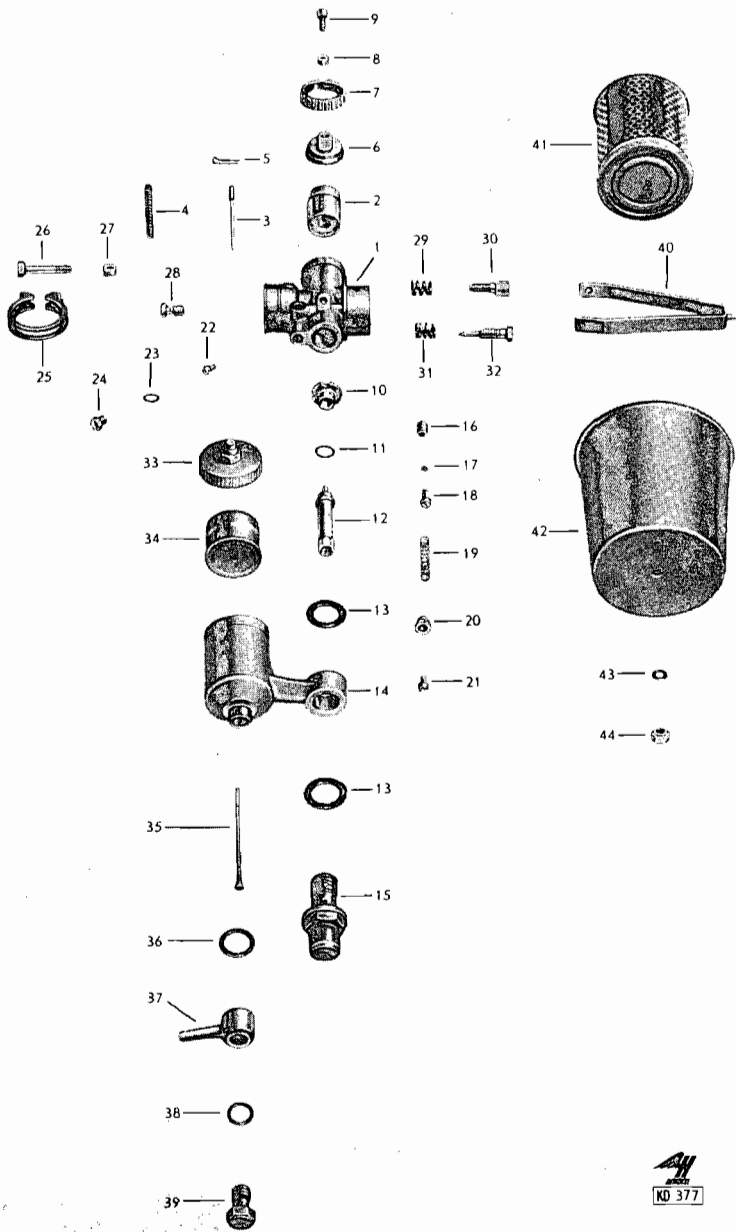

Ersatzteilliste
für
HEINKEL-Tourist
103-A2

INHALTSVERZEICHNIS

Bezeichnung	Tafel
Zubehör	0
Kurbelgehäuse	1
Kurbeltrieb	2
Zylinder/Zylinderkopf	3
Kupplung	4
Getriebe	5
Anlass-Zünd-Lichtanlage	6
Gemischbildung "Bing"	7
Luftabführungsanlage/Auspuffanlage	8
Schwingarm	9
Motorlagerung	10
Rahmen	11
Vordergabel/Hinterradfederung	12
Vorderradnabe/Kotflügel	13
Felgen/Bereifung	14
Verkleidung/Sitzkissen	15
Lenker/Bedienung/Armaturen	16
Elektrische Ausrüstung	17
Kraftstoffbehälter/Werkzeug	18
Zubehör: Gepäckträger/Felge	19
Zubehör: Windschutzscheibe	20

23

24

25

Tafel 1 Kurbelgehäuse

Tafel 2 Kurbeltrieb

Tafel 3 Zylinder / Zylinderkopf

Tafel 4 Kupplung

Tafel 5 Getriebe

Tafel 6 Anlaß-Zünd-Lichtanlage

Tafel 7 Gemischbildung - Bing

Tafel 8 Luftabföhrungsanlage/Auspuffanlage

Tafel 9 Schwingarm

Tafel 10 Motorlagerung

Tafel 12 Vordergabel/Hinterradfederung

Tafel 12a Vordergabel