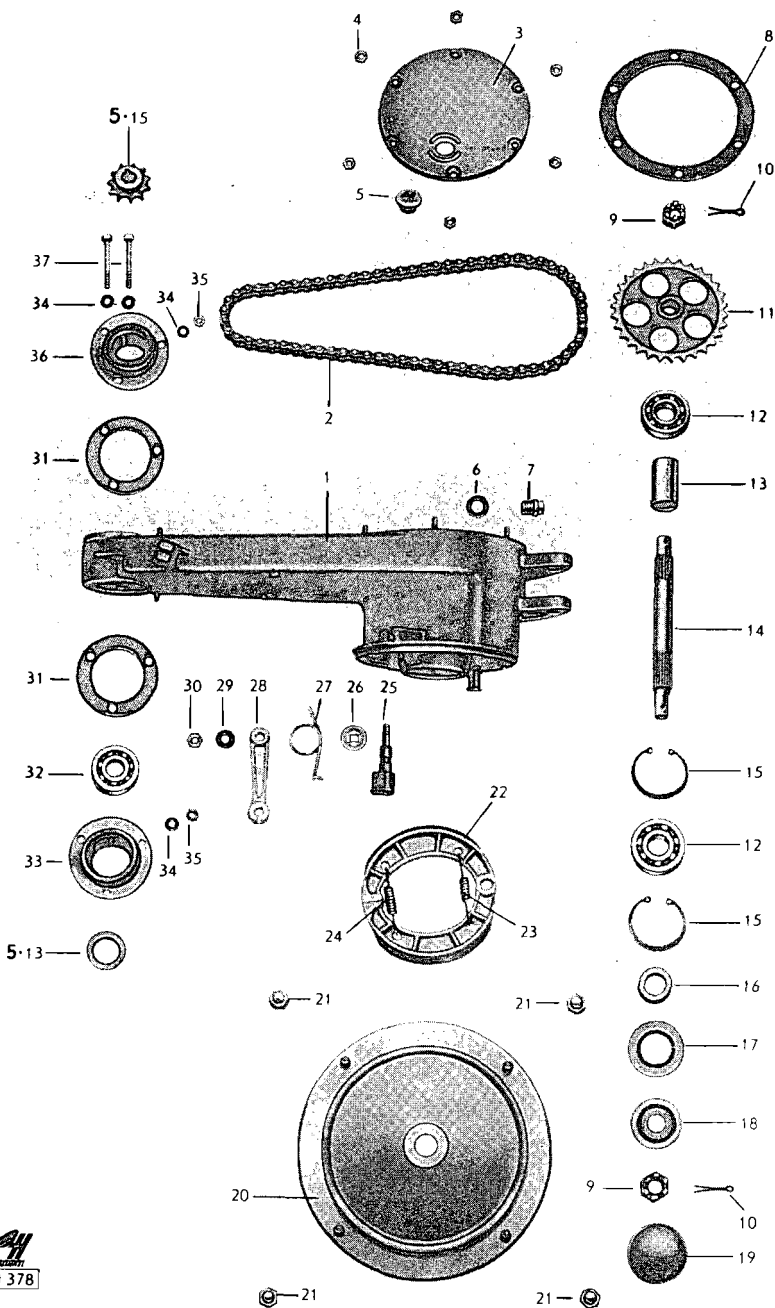

Ersatzteilliste
für
HEINKEL-Tourist
103-A2

INHALTSVERZEICHNIS

Bezeichnung	Tafel
Zubehör	0
Kurbelgehäuse	1
Kurbeltrieb	2
Zylinder/Zylinderkopf	3
Kupplung	4
Getriebe	5
Anlass-Zünd-Lichtanlage	6
Gemischbildung "Bing"	7
Luftabführungsanlage/Auspuffanlage	8
Schwingarm	9
Motorlagerung	10
Rahmen	11
Vordergabel/Hinterradfederung	12
Vorderradnabe/Kotflügel	13
Felgen/Bereifung	14
Verkleidung/Sitzkissen	15
Lenker/Bedienung/Armaturen	16
Elektrische Ausrüstung	17
Kraftstoffbehälter/Werkzeug	18
Zubehör: Gepäckträger/Felge	19
Zubehör: Windschutzscheibe	20

23

24

25

Tafel 1 Kurbelgehäuse

Tafel 2 Kurbeltrieb

Tafel 3 Zylinder / Zylinderkopf

Tafel 4 Kupplung

Tafel 5 Getriebe

Tafel 6 Anlaß-Zünd-Lichtanlage

Tafel 7 Gemischbildung - Bing

Tafel 8 Luftabföhrungsanlage/Auspuffanlage

Tafel 9 Schwingarm

Tafel 10 Motorlagerung

Tafel 12 Vordergabel/Hinterradfederung

Tafel 12a Vordergabel