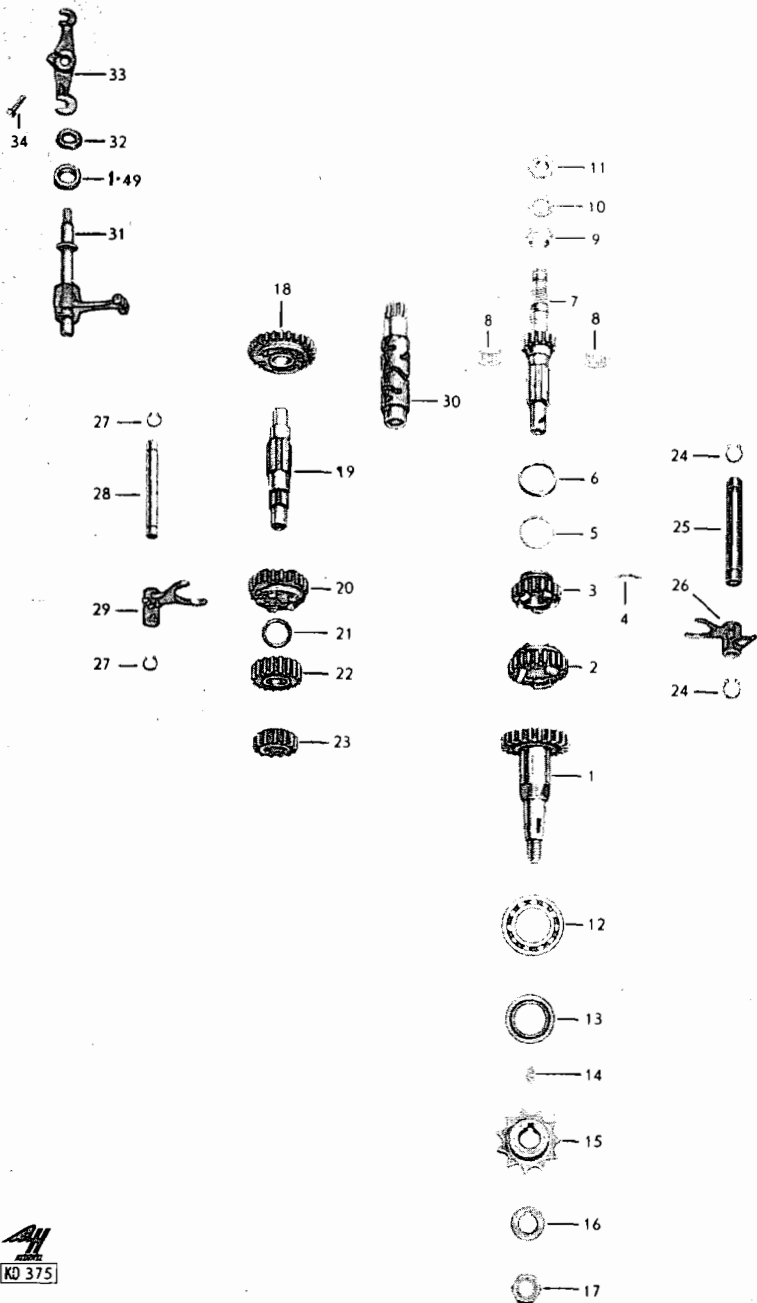

Ersatzteilliste
für
HEINKEL-Tourist
103-A2

INHALTSVERZEICHNIS

Bezeichnung	Tafel
Zubehör	0
Kurbelgehäuse	1
Kurbeltrieb	2
Zylinder/Zylinderkopf	3
Kupplung	4
Getriebe	5
Anlass-Zünd-Lichtanlage	6
Gemischbildung "Bing"	7
Luftabführungsanlage/Auspuffanlage	8
Schwingarm	9
Motorlagerung	10
Rahmen	11
Vordergabel/Hinterradfederung	12
Vorderradnabe/Kotflügel	13
Felgen/Bereifung	14
Verkleidung/Sitzkissen	15
Lenker/Bedienung/Armaturen	16
Elektrische Ausrüstung	17
Kraftstoffbehälter/Werkzeug	18
Zubehör: Gepäckträger/Felge	19
Zubehör: Windschutzscheibe	20

23

24

25

Tafel 1 Kurbelgehäuse

Tafel 2 Kurbeltrieb

Tafel 3 Zylinder / Zylinderkopf

Tafel 4 Kupplung

Tafel 5 Getriebe

Tafel 6 Anlaß-Zünd-Lichtanlage

Tafel 7 Gemischbildung - Bing

Tafel 8 Luftabföhrungsanlage/Auspuffanlage

Tafel 9 Schwingarm

Tafel 10 Motorlagerung

Tafel 12 Vordergabel/Hinterradfederung

Tafel 12a Vordergabel