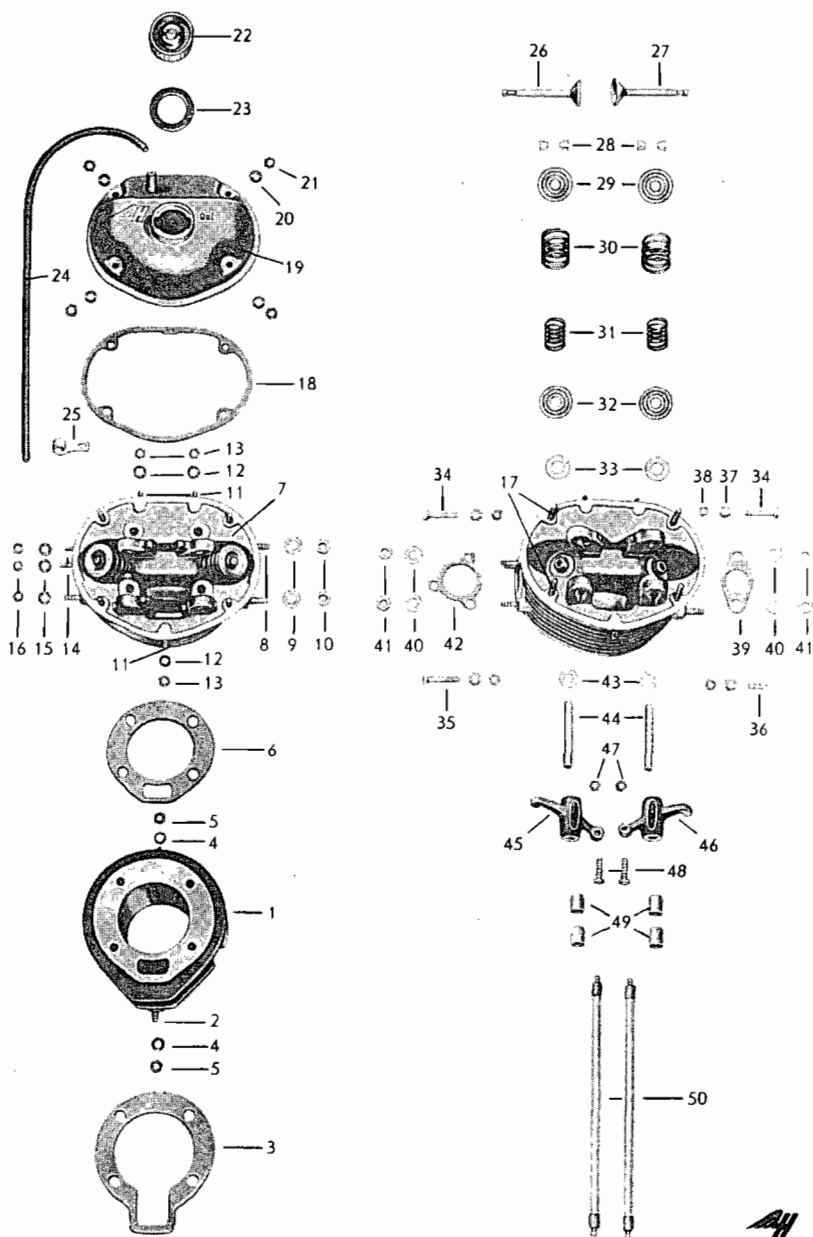

Ersatzteilliste
für
HEINKEL-Tourist
103-A2

INHALTSVERZEICHNIS

Bezeichnung	Tafel
Zubehör	0
Kurbelgehäuse	1
Kurbeltrieb	2
Zylinder/Zylinderkopf	3
Kupplung	4
Getriebe	5
Anlass-Zünd-Lichtanlage	6
Gemischbildung "Bing"	7
Luftabführungsanlage/Auspuffanlage	8
Schwingarm	9
Motorlagerung	10
Rahmen	11
Vordergabel/Hinterradfederung	12
Vorderradnabe/Kotflügel	13
Felgen/Bereifung	14
Verkleidung/Sitzkissen	15
Lenker/Bedienung/Armaturen	16
Elektrische Ausrüstung	17
Kraftstoffbehälter/Werkzeug	18
Zubehör: Gepäckträger/Felge	19
Zubehör: Windschutzscheibe	20

23

24

25

Tafel 1 Kurbelgehäuse

Tafel 2 Kurbeltrieb

Tafel 3 Zylinder / Zylinderkopf

Tafel 4 Kupplung

Tafel 5 Getriebe

Tafel 6 Anlaß-Zünd-Lichtanlage

Tafel 7 Gemischbildung - Bing

Tafel 8 Luftabföhrungsanlage/Auspuffanlage

Tafel 9 Schwingarm

Tafel 10 Motorlagerung

Tafel 12 Vordergabel/Hinterradfederung

Tafel 12a Vordergabel