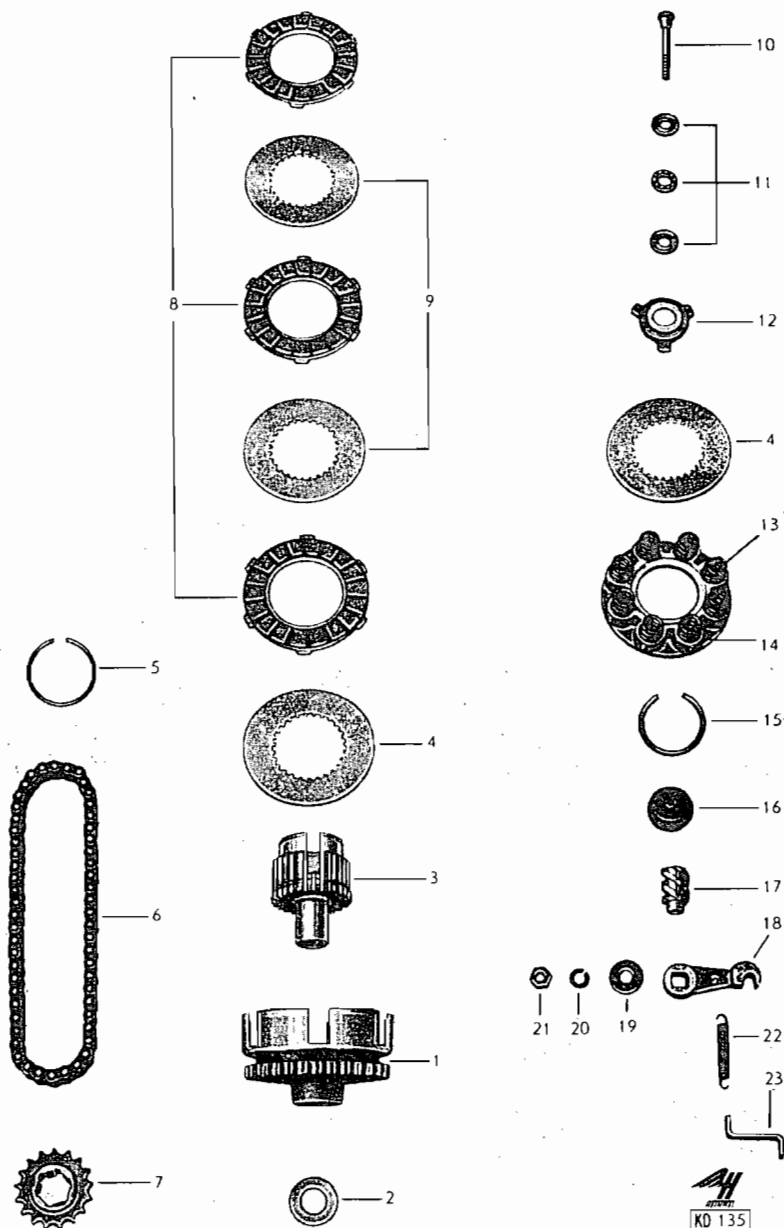

Ersatzteilliste
für
HEINKEL-Tourist
103-A2

INHALTSVERZEICHNIS

Bezeichnung	Tafel
Zubehör	0
Kurbelgehäuse	1
Kurbeltrieb	2
Zylinder/Zylinderkopf	3
Kupplung	4
Getriebe	5
Anlass-Zünd-Lichtanlage	6
Gemischbildung "Bing"	7
Luftabführungsanlage/Auspuffanlage	8
Schwingarm	9
Motorlagerung	10
Rahmen	11
Vordergabel/Hinterradfederung	12
Vorderradnabe/Kotflügel	13
Felgen/Bereifung	14
Verkleidung/Sitzkissen	15
Lenker/Bedienung/Armaturen	16
Elektrische Ausrüstung	17
Kraftstoffbehälter/Werkzeug	18
Zubehör: Gepäckträger/Felge	19
Zubehör: Windschutzscheibe	20

23

24

25

Tafel 1 Kurbelgehäuse

Tafel 2 Kurbeltrieb

Tafel 3 Zylinder / Zylinderkopf

Tafel 4 Kupplung

Tafel 5 Getriebe

Tafel 6 Anlaß-Zünd-Lichtanlage

Tafel 7 Gemischbildung - Bing

Tafel 8 Luftabföhrungsanlage/Auspuffanlage

Tafel 9 Schwingarm

Tafel 10 Motorlagerung

Tafel 12 Vordergabel/Hinterradfederung

Tafel 12a Vordergabel