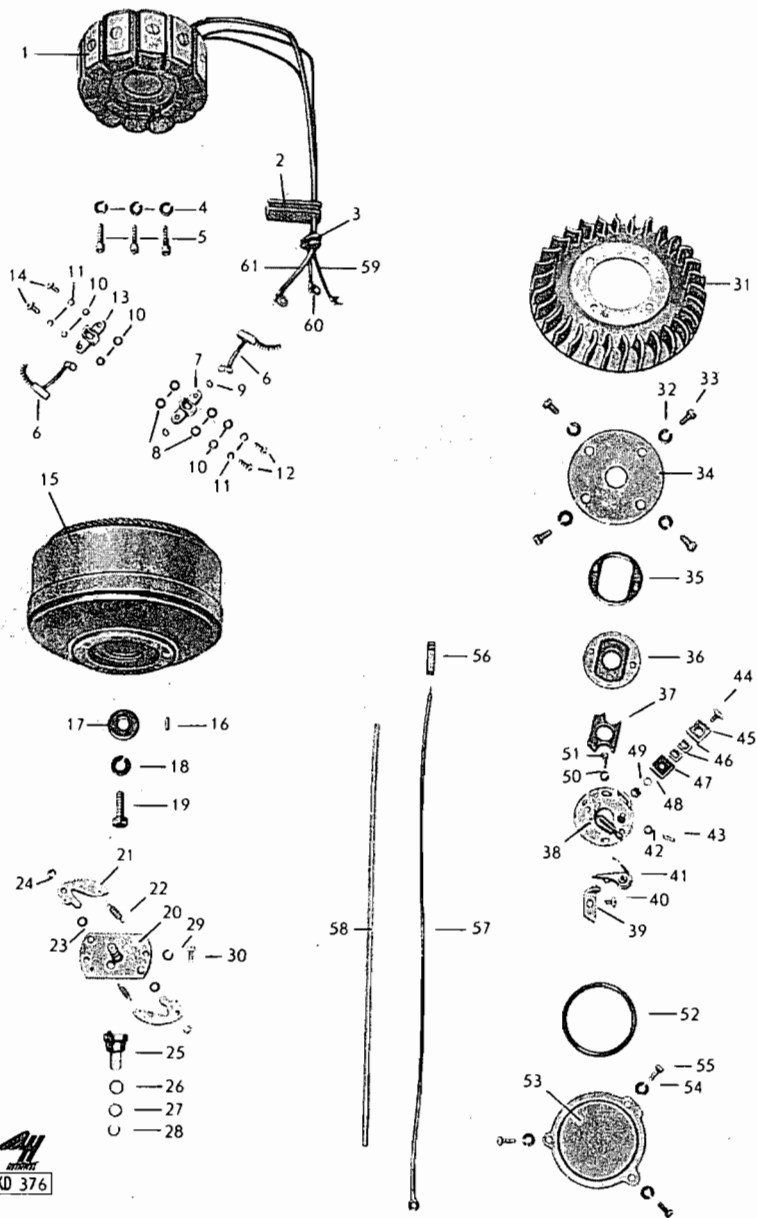

Ersatzteilliste
für
HEINKEL-Tourist
103-A2

INHALTSVERZEICHNIS

Bezeichnung	Tafel
Zubehör	0
Kurbelgehäuse	1
Kurbeltrieb	2
Zylinder/Zylinderkopf	3
Kupplung	4
Getriebe	5
Anlass-Zünd-Lichtanlage	6
Gemischbildung "Bing"	7
Luftabführungsanlage/Auspuffanlage	8
Schwingarm	9
Motorlagerung	10
Rahmen	11
Vordergabel/Hinterradfederung	12
Vorderradnabe/Kotflügel	13
Felgen/Bereifung	14
Verkleidung/Sitzkissen	15
Lenker/Bedienung/Armaturen	16
Elektrische Ausrüstung	17
Kraftstoffbehälter/Werkzeug	18
Zubehör: Gepäckträger/Felge	19
Zubehör: Windschutzscheibe	20

23

24

25

Tafel 1 Kurbelgehäuse

Tafel 2 Kurbeltrieb

Tafel 3 Zylinder / Zylinderkopf

Tafel 4 Kupplung

Tafel 5 Getriebe

Tafel 6 Anlaß-Zünd-Lichtanlage

Tafel 7 Gemischbildung - Bing

Tafel 8 Luftabföhrungsanlage/Auspuffanlage

Tafel 9 Schwingarm

Tafel 10 Motorlagerung

Tafel 12 Vordergabel/Hinterradfederung

Tafel 12a Vordergabel