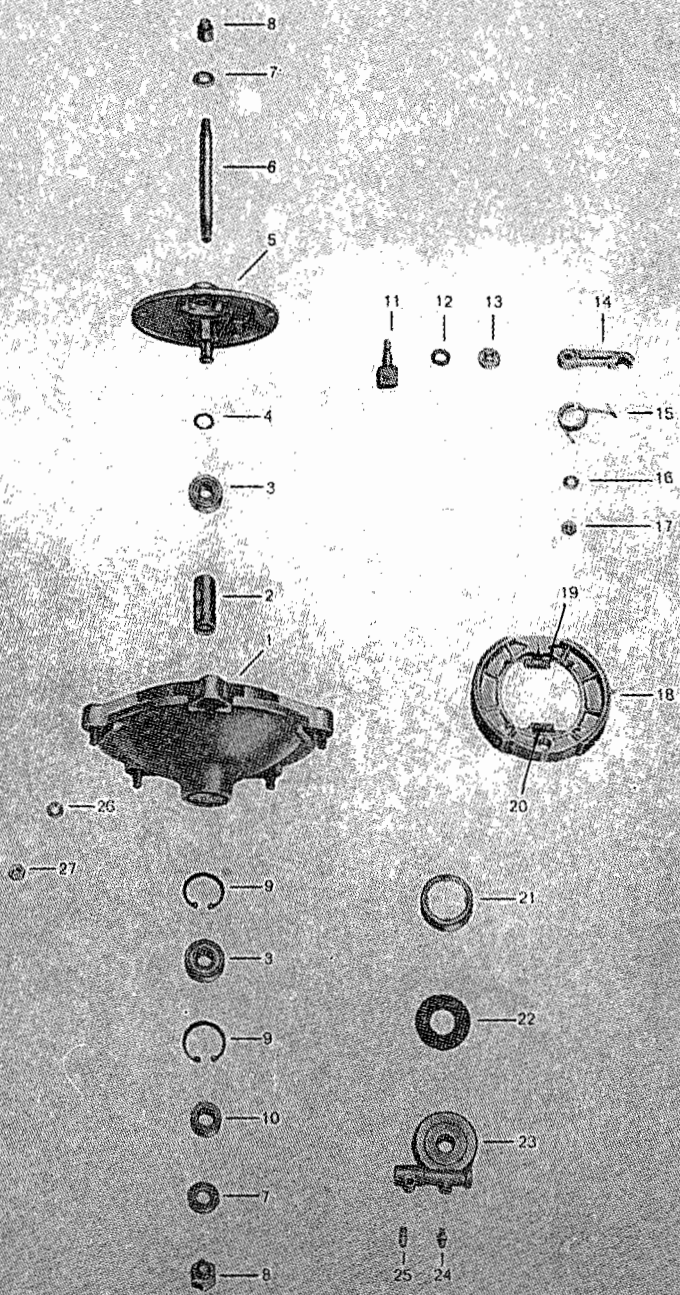

Tafel 13a Vorderradnabe / Kotflügel