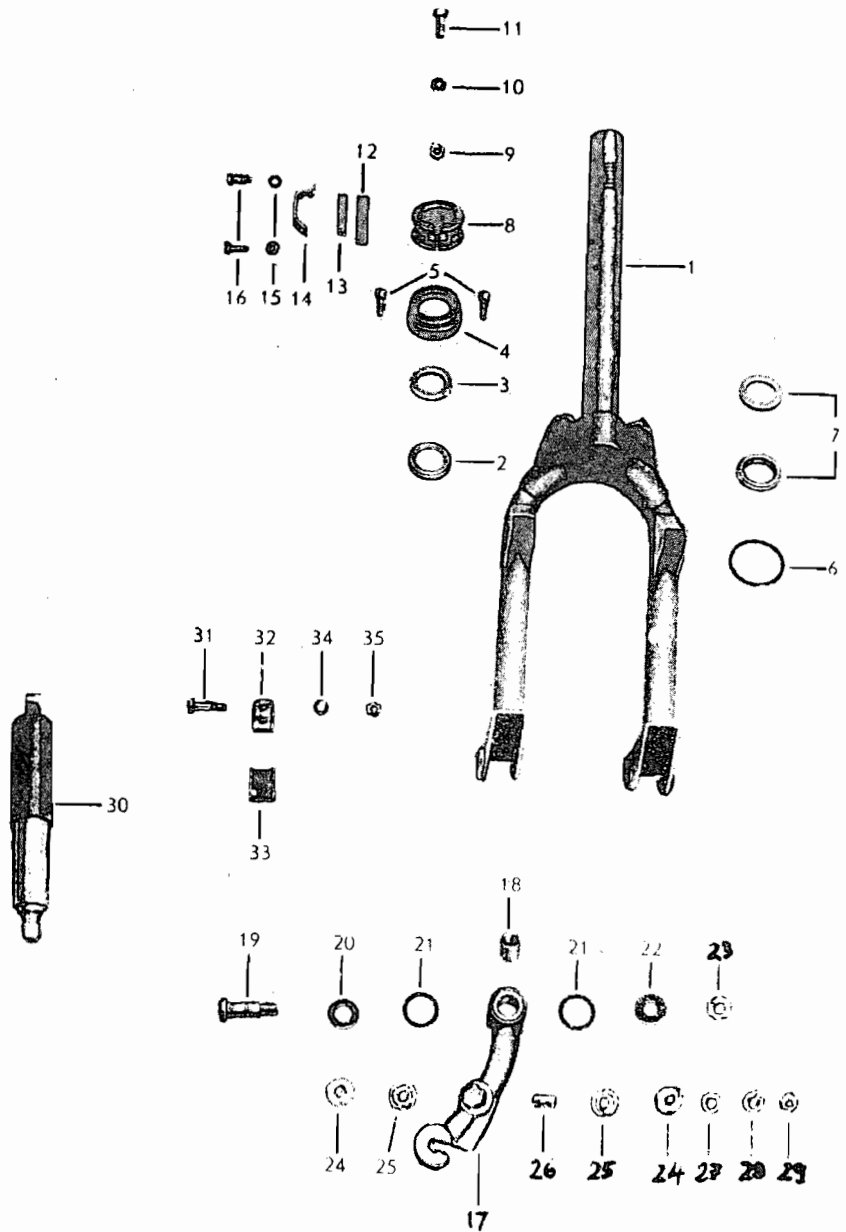

Ersatzteilliste
für
HEINKEL-Tourist
103-A2

INHALTSVERZEICHNIS

Bezeichnung	Tafel
Zubehör	0
Kurbelgehäuse	1
Kurbeltrieb	2
Zylinder/Zylinderkopf	3
Kupplung	4
Getriebe	5
Anlass-Zünd-Lichtanlage	6
Gemischbildung "Bing"	7
Luftabführungsanlage/Auspuffanlage	8
Schwingarm	9
Motorlagerung	10
Rahmen	11
Vordergabel/Hinterradfederung	12
Vorderradnabe/Kotflügel	13
Felgen/Bereifung	14
Verkleidung/Sitzkissen	15
Lenker/Bedienung/Armaturen	16
Elektrische Ausrüstung	17
Kraftstoffbehälter/Werkzeug	18
Zubehör: Gepäckträger/Felge	19
Zubehör: Windschutzscheibe	20

23

24

25

Tafel 1 Kurbelgehäuse

Tafel 2 Kurbeltrieb

Tafel 3 Zylinder / Zylinderkopf

Tafel 4 Kupplung

Tafel 5 Getriebe

Tafel 6 Anlaß-Zünd-Lichtanlage

Tafel 7 Gemischbildung - Bing

Tafel 8 Luftabföhrungsanlage/Auspuffanlage

Tafel 9 Schwingarm

Tafel 10 Motorlagerung

Tafel 12 Vordergabel/Hinterradfederung

Tafel 12a Vordergabel

Tafel 13 Vorderradnabe / Kotflügel

Tafel 13a Vorderradnabe / Kotflügel

Tafel 14 Felgen / Bereifung

Tafel 15 Verkleidung / Sitzkissen

Tafel 16 Lenker / Bedienung / Armaturen

Tafel 17 Elektrische Ausrüstung

Tafel 18 Kraftstoffbehälter / Werkzeug