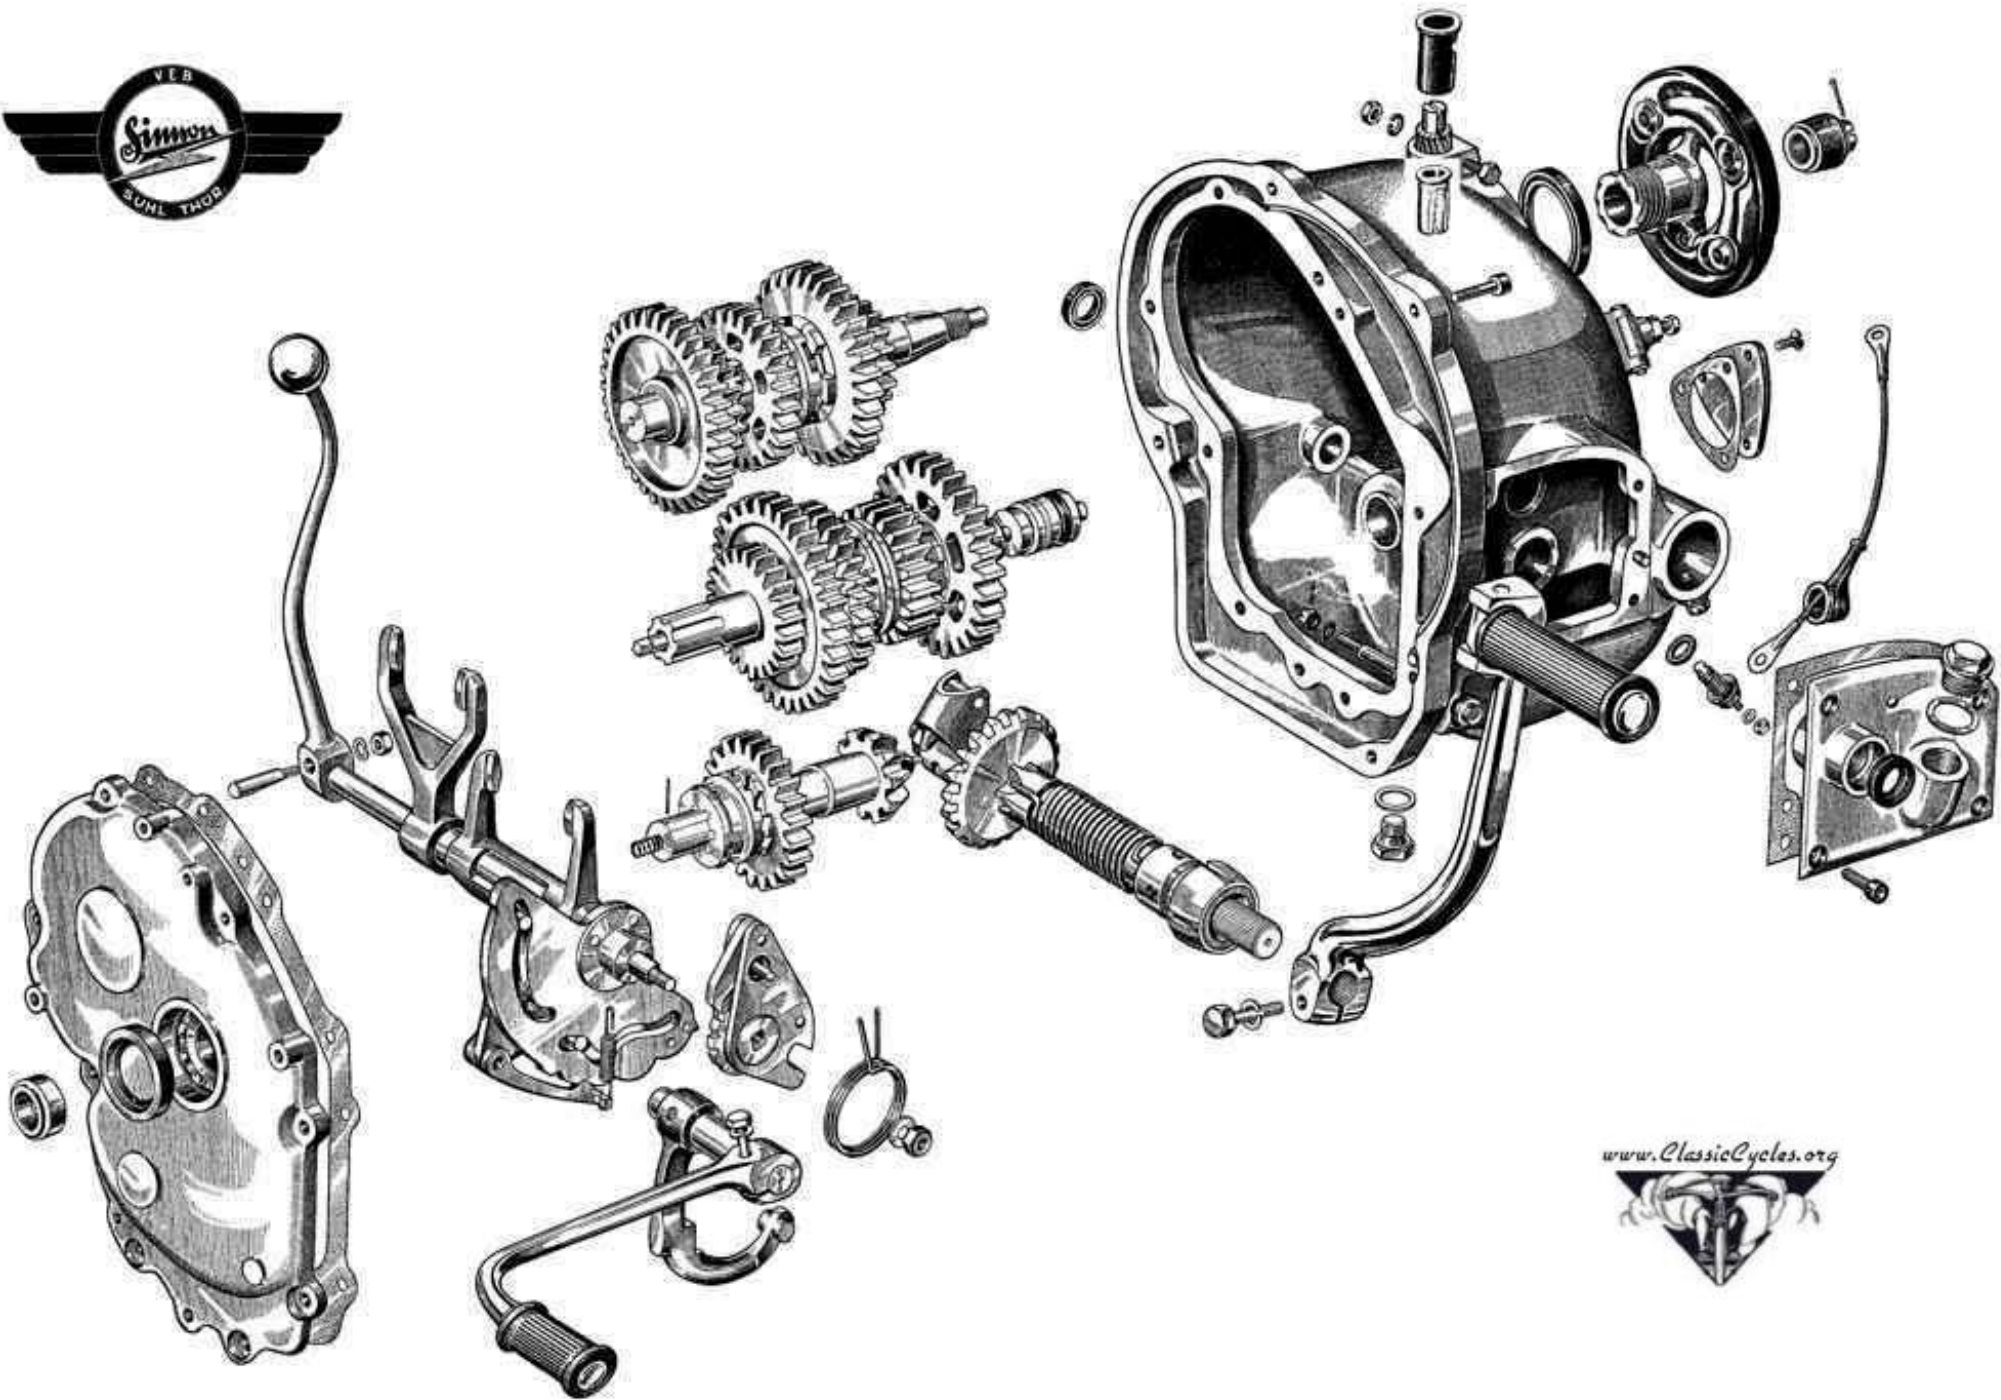

[www.ClassicCycles.org](http://www.ClassicCycles.org)

**Simon** MOTOR 425 EINZYLINDER VIERTAKT, 250 ccm, 12 PS

[www.ClassicCycles.org](http://www.ClassicCycles.org)

MOTORRAD *Simon*-SPORT VIERGANG-GETRIEBE MIT FUßSCHALTUNG