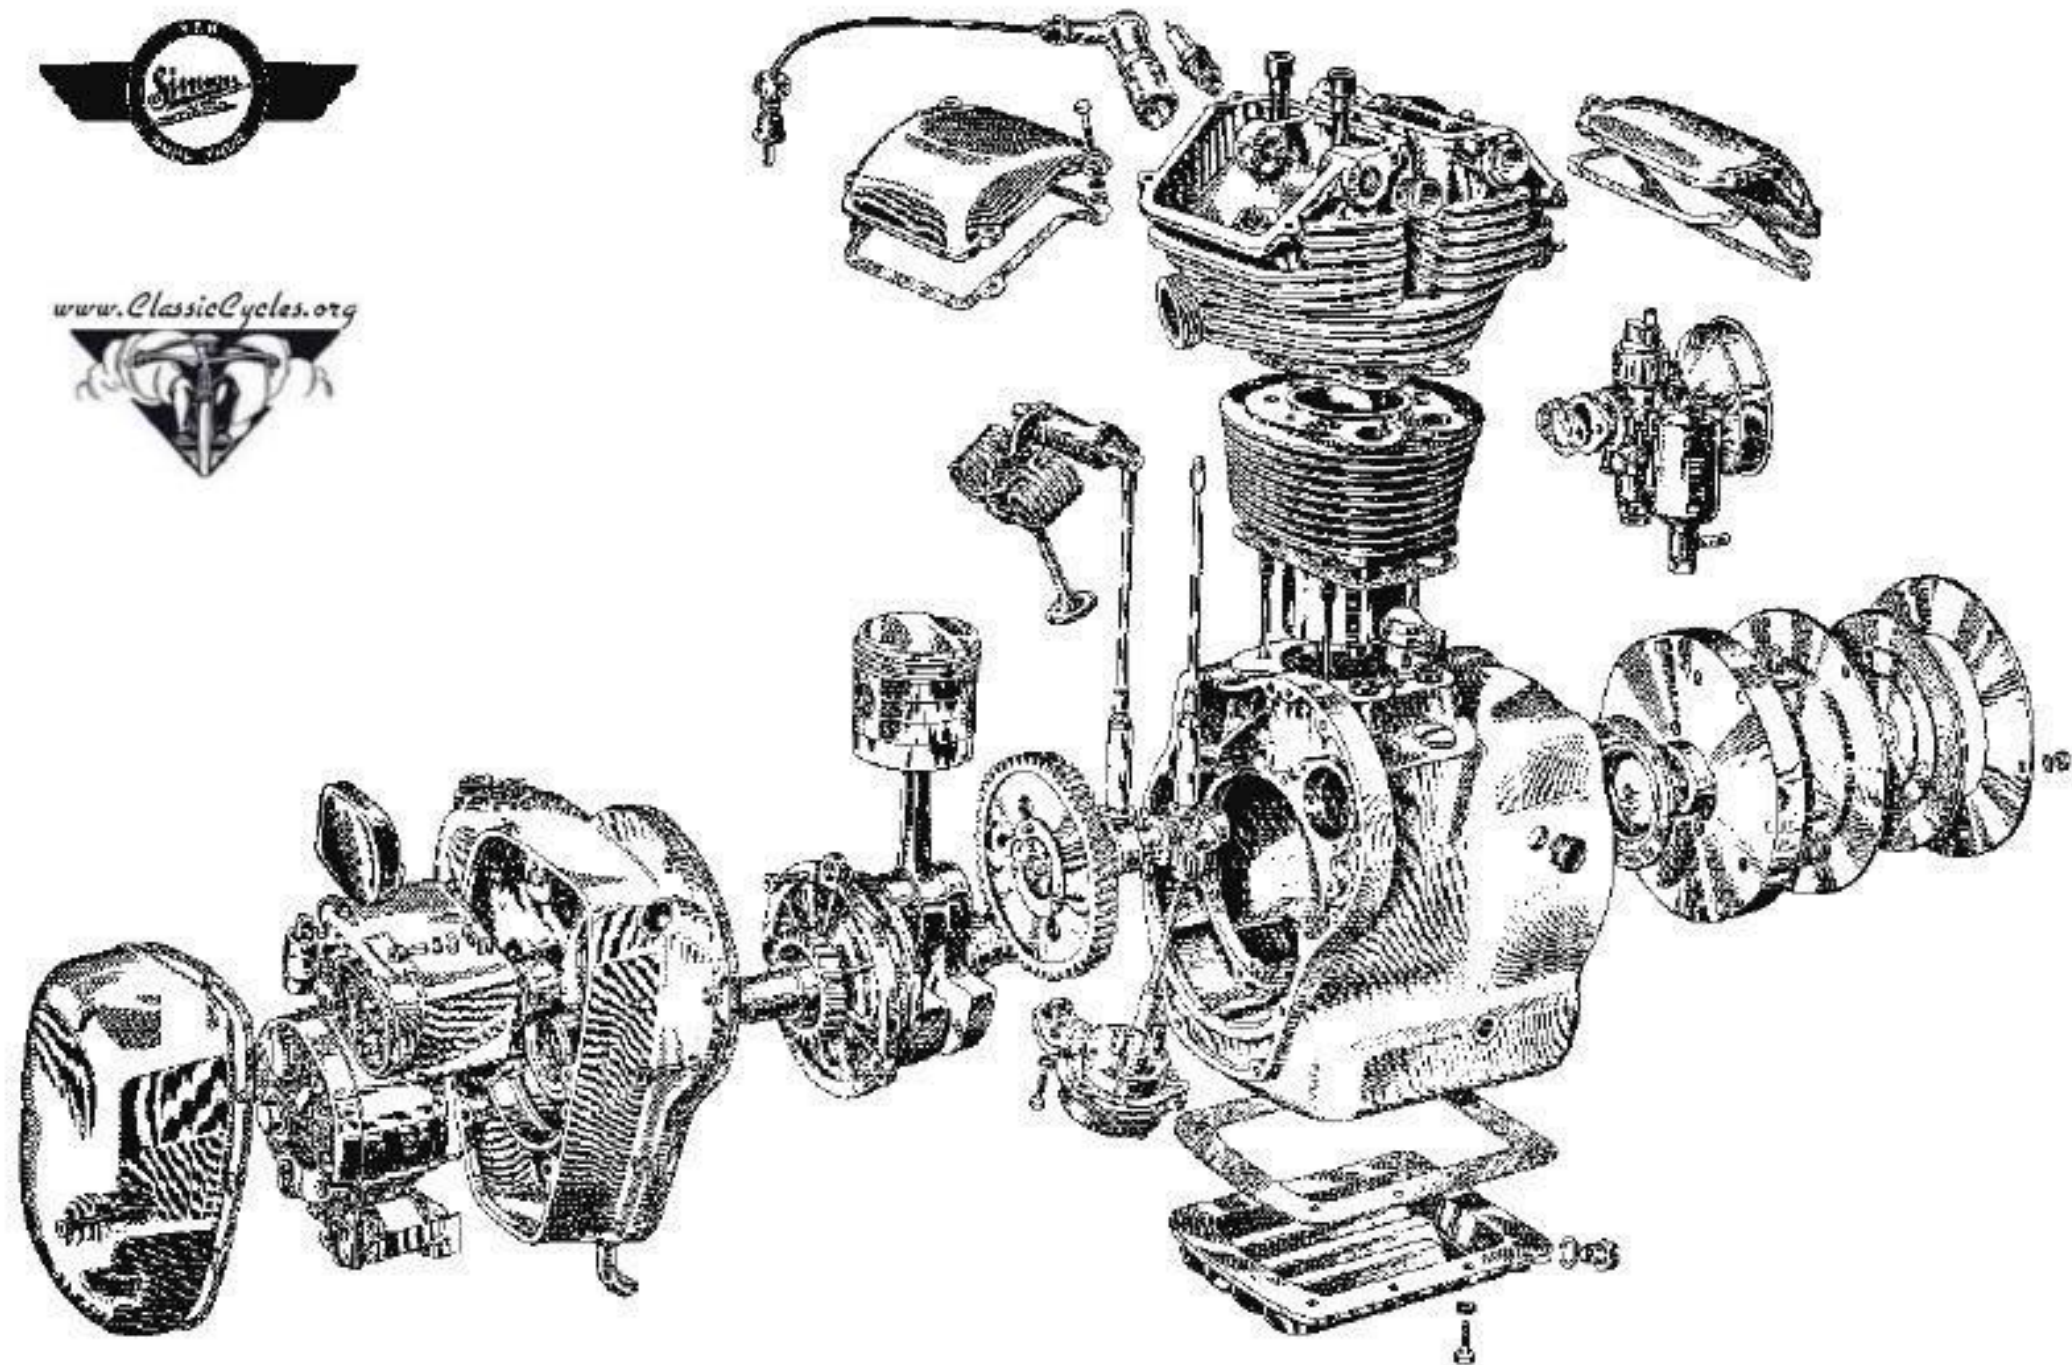

[www.ClassicCycles.org](http://www.ClassicCycles.org)

**Simon** MOTOR 425 EINZYLINDER VIERTAKT, 250 ccm, 12 PS

[www.ClassicCycles.org](http://www.ClassicCycles.org)

MOTORRAD *Simon*-SPORT VIERGANG-GETRIEBE MIT FUßSCHALTUNG